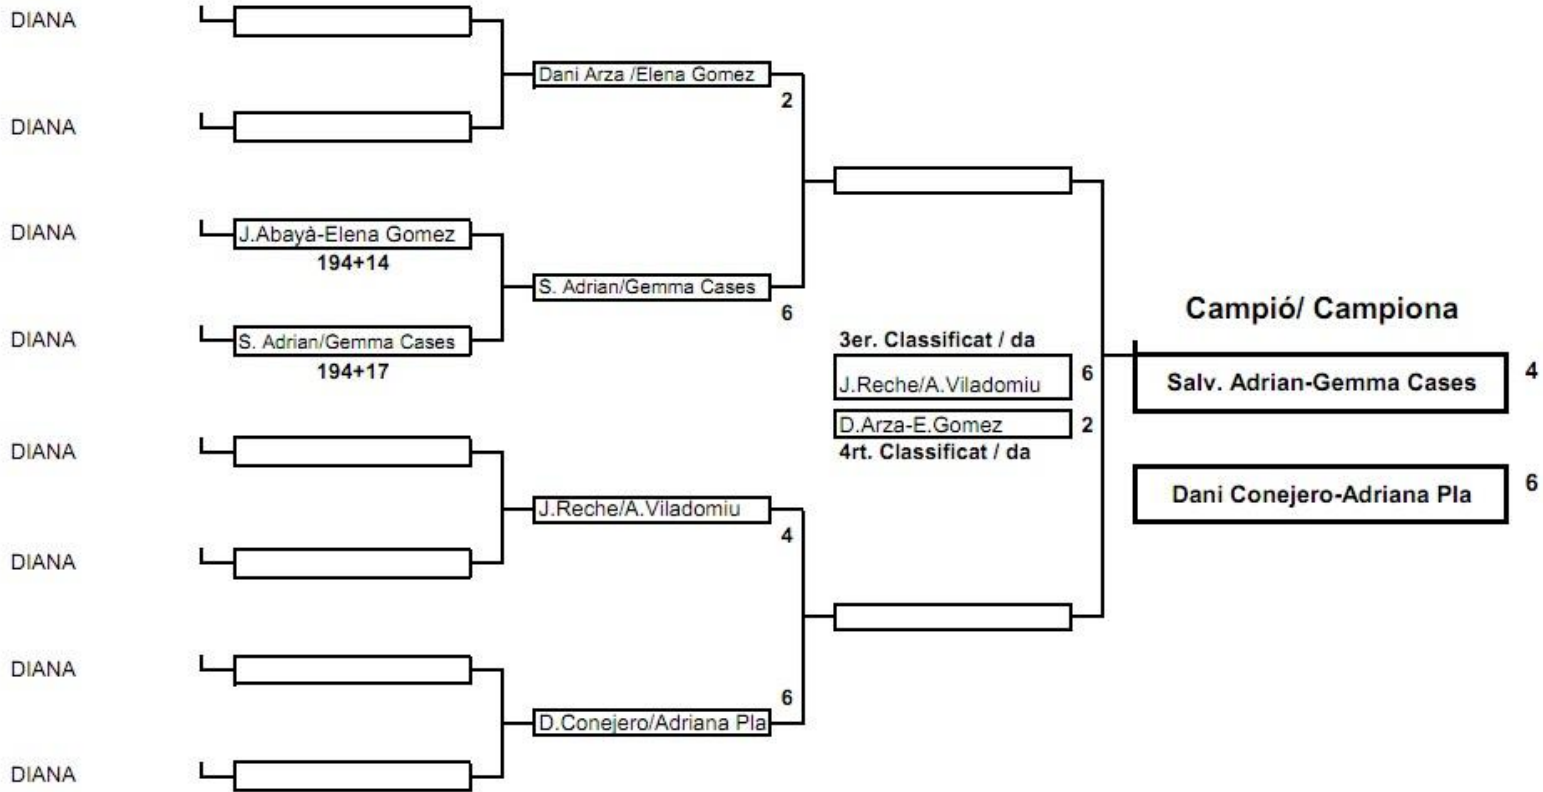

QUADRE D'ELIMINATÒRIES III TIRADA MIXTA PER PARELLES

CATEGORIA: RECORBAT Olesa M. 14/06/2015

1/4 de final

semifinals

3er i 4rt.

final

3A TIRADA MIXTA PER PARELLES

TIR ARC OLESA (3MIXTA)

Olesa, 14-06-2015

Director de Tiro: Manuel Llamas Muñoz
Comité de Organización: Josep Lluís Amador

Comunitat Minera Olesana, s.c.c.lf.
Fundada l'any 1868

Recorbat - Sènior Home

Pos.	Atleta	Cat.	P/A/C	50	50	Total	10	X
1	1-007A ABAYA PALAU Jaume		MON Montjuic	256/ 4	282/ 1	538	0	0
1	1-011B CONEJERO RUEDA Daniel		ARB Arboç	274/ 1	264/ 3	538	0	0
3	1-011A RECHE BASTIDES Josep		TAO Taolesa	261/ 3	265/ 2	526	0	0
4	1-009B ARZA CUENCA Dani		ESC Esclanya	266/ 2	253/ 4	519	0	0
5	1-010B ADRIAN MARTÍN Salvador		TAO Taolesa	250/ 5	253/ 4	503	0	0
6	1-012A GONZALEZ VILLODRE David		TAO Taolesa	248/ 6	250/ 6	498	0	0
7	1-009A GALERA RODRIGUEZ Jose Antonio		TAO Taolesa	239/ 7	242/ 7	481	0	0
8	1-007B MARNE RUIZ Lucas		TAO Taolesa	238/ 8	231/ 9	469	0	0
9	1-008A HERRERA Jose		ARB Arboç	217/ 9	238/ 8	455	0	0
10	1-010A BAUTISTA HEREDIA Aitor		TAO Taolesa	178/10	191/10	369	0	0

Recorbat - Sènior Dona

Pos.	Atleta	Cat.	P/A/C	50	50	Total	10	X
1	1-018B PLA MANJAVACAS Adriana		TAO Taolesa	265/ 1	261/ 1	526	0	0
2	1-013A GÓMEZ GONZÁLEZ Elena		MON Montjuic	244/ 2	251/ 2	495	0	0
3	1-013B PITARCH LAGUNA Maria		TAU Taragona	221/ 3	235/ 3	456	0	0
4	1-015B VILADOMIU PUGA Alicia		ESC Esclanya	221/ 3	217/ 5	438	0	0
5	1-014B BARBA SEGURA Lourdes		TAO Taolesa	197/ 6	227/ 4	424	0	0
6	1-015A CASES MENTA Gemma		TAO Taolesa	201/ 5	217/ 5	418	0	0