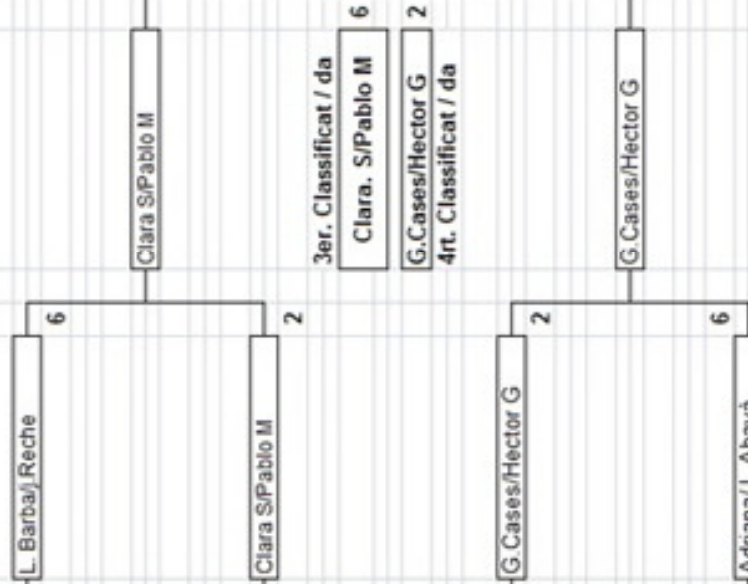

QUADRE D'ELIMINATÒRIES IV TIRADA MIXTA PER PARELLES

CATEGORIA: RECORBAT Olesa M. 11/06/2017

semifinals

3er i 4rt.

final

EQUIP 1

ADRIANA PLA

JAUME ABAYÀ