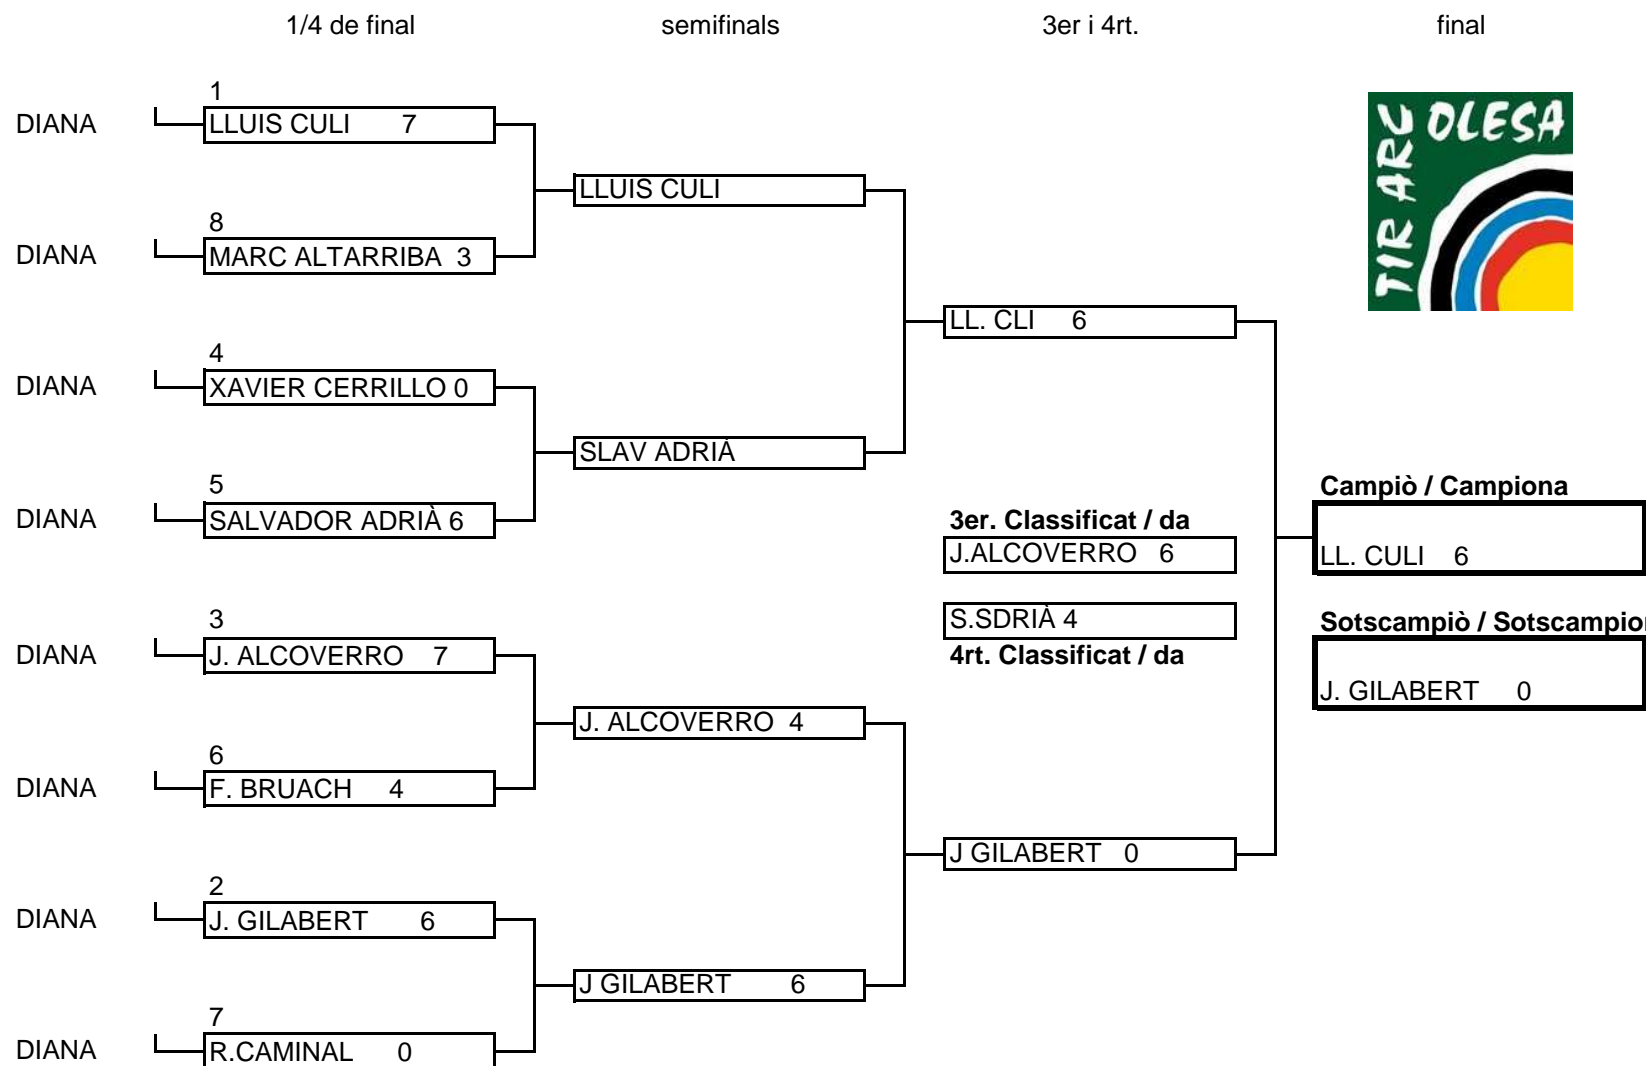

Federació  
Catalana  
de Tir amb Arc

QUADRE D'ELIMINATÒRIES

CATEGORIA: RECORBAT

QUADRE D'ELIMINATÒRIES

CATEGORIA: ARC COMPOST SENIOR MASCULI